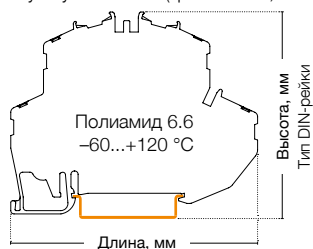

РYК 2,5-2 FD B

РYК 2,5-M2 FT

Международные стандарты	Номинальное напряжение, V ~	Ток, А	Сечение	Номинальное напряжение, V ~	Ток, А	Сечение
CE (EN 60947-7-1)	500	0,5	2,5 мм ²	250	24	2,5 мм ²
UL	—	—	—	—	—	—
ATEX	—	—	—	—	—	—

Тех. параметры для подключаемого провода		
Одножильный/Многожильный, мм ²	0,34–4/0,34–2,5	0,34–4/0,34–2,5
Многожильный с наконечником, мм ²	0,25–2,5	0,25–2,5
2 многож. провода с наконечником TWIN, мм ²	0,5	0,5
Сечение AWG	22–12	22–12
Длина снятия изоляции, мм	9–10	9–10

98,7

● 307 189

РҮК 2,5-3 FT

Ширина: 5 мм

93
MR 35 x 7,5

118,6

● 307 209

Номинальное напряжение, V ~	Ток, А	Сечение	Номинальное напряжение, V ~	Ток, А	Сечение	Номинальное напряжение, V ~	Ток, А	Сечение
500	24	2,5 мм ²	500	24	2,5 мм ²	500	24	2,5 мм ²
300	20	AWG 22-12	300	20	AWG 22-12	300	20	AWG 22-12
500	20,5	—	500	21	—	400	20,5	—
0,34-4/0,34-2,5			0,34-4/0,34-2,5			0,34-4/0,34-2,5		
0,25-2,5			0,25-2,5			0,25-2,5		
0,5			0,5			0,5		
22-12			22-12			22-12		
9-10			9-10			9-10		
Тип	Код заказа	Шт. в упак.	Тип	Код заказа	Шт. в упак.	Тип	Код заказа	Шт. в упак.
NPP/РҮК 2,5-2FT	446 529	10	NPP/РҮК 2,5-2FT	446 529	10	NPP/РҮК 2,5-3FT	446 539	30
Тип	Код заказа	Шт. в упак.	Тип	Код заказа	Шт. в упак.	Тип	Код заказа	Шт. в упак.
UK 2,5/2	476 222	25	UK 2,5/2	476 222	25	UK 2,5/2	476 222	25
UK 2,5/3	476 223	20	UK 2,5/3	476 223	20	UK 2,5/3	476 223	20
UK 2,5/4	476 224	15	UK 2,5/4	476 224	15	UK 2,5/4	476 224	15
UK 2,5/10	476 229	5	UK 2,5/10	476 229	5	UK 2,5/10	476 229	5
Тип	Код заказа	Тип	Код заказа	Тип	Код заказа			
РҮК 2,5-ETS-3	498 229	РҮК 2,5-ETS-3	498 229	РҮК 2,5-ETS-3	498 229			
A3		A3		A3				
—		PE		PE				
SLF-P1W, DG 10/5, DG 10/5T, DB 10/5 (стр. 192, 198-199)		SLF-P1W, DG 10/5, DG 10/5T, DB 10/5 (стр. 192, 198-199)		SLF-P1W, DG 10/5, DG 10/5T, DB 10/5 (стр. 192, 198-199)				
—		—		—				
—		—		—				
—		—		—				
KD 3, KD 4, KD 7, KD 8 (стр. 178)		KD 3, KD 4, KD 7, KD 8 (стр. 178)		KD 3, KD 4, KD 7, KD 8 (стр. 178)				