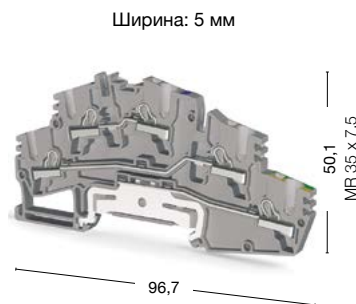

Единый адрес для всех регионов: kns@nt-rt.ru || <https://klemsan.nt-rt.ru>

Серия РYК. Двухъярусные и многоярусные клеммы

Группа изоляционного материала: 1
 Степень загрязнения: 3
 Расчетное импульсное напряжение: 6 kV
 Штук в упаковке: 30 (кроме РYК 2,5-2 FD B: 40 шт.)

РYК 2,5-2 FD B

РYК 2,5-M2 FT

Международные стандарты	Номинальное напряжение, V ~	Ток, А	Сечение	Номинальное напряжение, V ~	Ток, А	Сечение
CE (EN 60947-7-1)	500	0,5	2,5 мм ²	250	24	2,5 мм ²
UL	—	—	—	—	—	—
ATEX	—	—	—	—	—	—

Тех. параметры для подключаемого провода		
Одножильный/Многожильный, мм ²	0,34–4/0,34–2,5	0,34–4/0,34–2,5
Многожильный с наконечником, мм ²	0,25–2,5	0,25–2,5
2 многож. провода с наконечником TWIN, мм ²	0,5	0,5
Сечение AWG	22–12	22–12
Длина снятия изоляции, мм	9–10	9–10